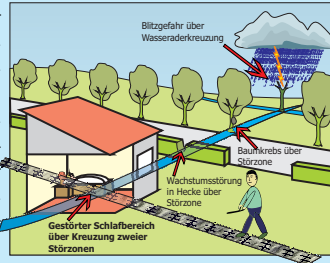

Folgen geobiologischer Störungen

Bohrpunktbestimmung Beratung zur Brunnenbohrung

Bei einer Bohrpunktbestimmung werden mit radiästhetischen Untersuchungsmethoden die lokalen Wasseradern und deren Tiefen und Schüttungsmengen (Wassermengen) bestimmt. Ziel ist es die optimale Stelle für eine geplante Brunnenbohrung zur Erschließung des unterirdischen Grundwassers festzustellen.